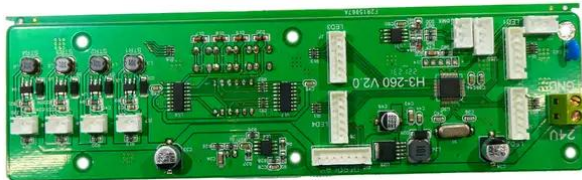

Platine (Steuerung/Display) LED KLS-180 ws (H3-260 V2.0)

Art.-Nr.: E6512279
GTIN: 4026397746761

Listenpreis: 52.26 €
inkl. 19% Mwst.

Platine (Steuerung/Display) LED KLS-180 ws (H3-260 V2.0)

Art.-Nr.: E6512279
GTIN: 4026397746761