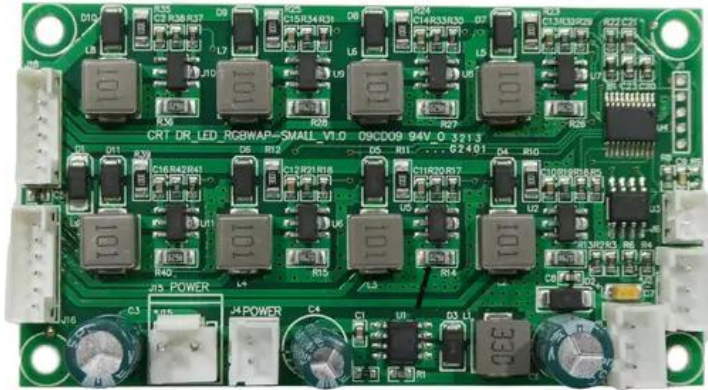

Platine (LED Treiber 1) LED Silent Bar (CRT DR_LED_RGBWAP-SMALL_V1.0) Nr.: E6512167

GTIN: 4026397743784

Features:

Technische Daten:

Gewicht: 0,03 kg

Lieferumfang:

Logistic

EAN / GTIN: 4026397743784

Gewicht: 0,03 kg

Länge: 0.09 m

Breite: 0.05 m

Höhe: 0.02 m