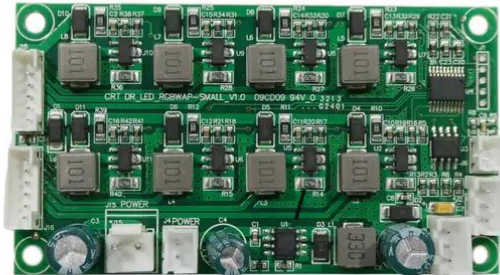

Platine (LED Treiber 1) LED Silent Bar (CRT DR_LED_RGBWAP-SMALL_V1.0)

Art.-Nr.: E6512167
GTIN: 4026397743784

Platine (LED Treiber 1) LED Silent Bar (CRT DR_LED_RGBWAP-SMALL_V1.0)

Art.-Nr.: E6512167
GTIN: 4026397743784