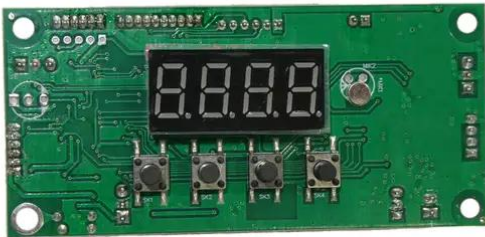

## Platine (Steuerung) LED KLS Laser Bar FX AIR

**Art.-Nr.: E6512155**  
GTIN: 4026397743425

---