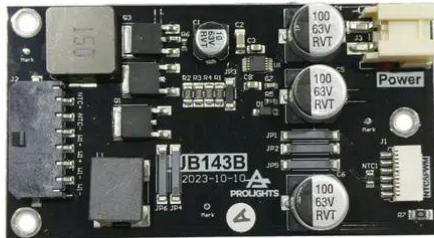

## Platine (LED Treiber) DMH-190 Hybrid Moving-Head (LJB143B-A)

Art.-Nr.: E6512123  
GTIN: 4026397743463

**Listenpreis: 98.96 €**  
inkl. 19% Mwst.

---

## Platine (LED Treiber) DMH-190 Hybrid Moving-Head (LJB143B-A)

Art.-Nr.: E6512123  
GTIN: 4026397743463

**Features:**

---