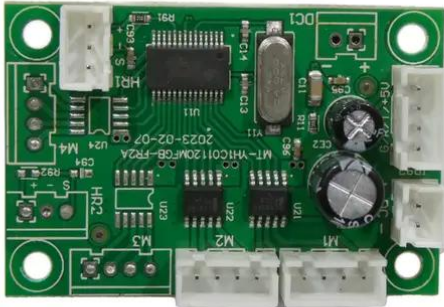

Platine (Motor Treiber) LED GF-120 Flowereffekt (MT-YH1C01120MFGB- FR2A)

Art.-Nr.: E6512104
GTIN: 4026397742237

Platine (Motor Treiber) LED GF-120 Flowereffekt (MT-YH1C01120MFGB- FR2A)

Art.-Nr.: E6512104
GTIN: 4026397742237