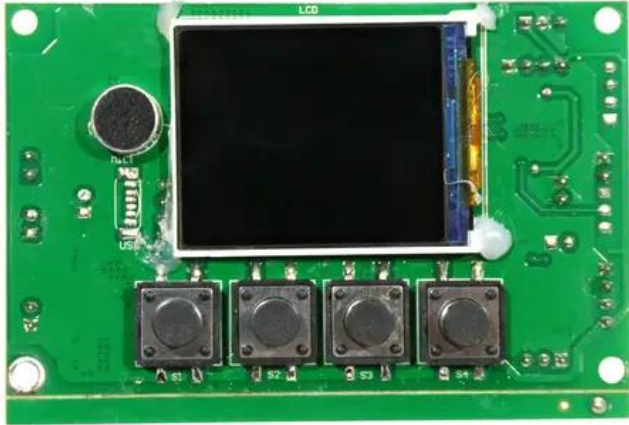

Platine (Display/Steuerung) LED GF-120 Flowereffekt (MT-YH1C01120MFGB-FR1A) #FR1A

GTIN: 4026397742190

Features:

Technische Daten:

Gewicht: 0,04 kg

Lieferumfang:

Logistic

EAN / GTIN: 4026397742190

Gewicht: 0,04 kg

Länge: 0.09 m

Breite: 0.06 m

Höhe: 0.02 m