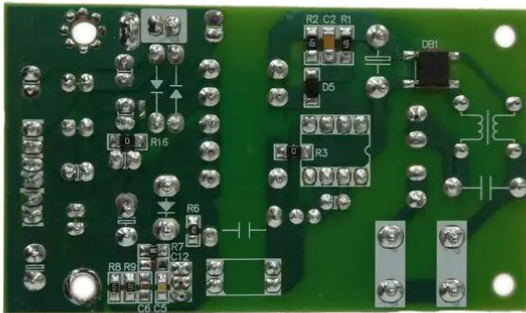

Platine (Netzteil) PM-202FX

Art.-Nr.: E6511984
GTIN: 4026397748949

Platine (Netzteil) PM-202FX

Art.-Nr.: E6511984
GTIN: 4026397748949

Features:
