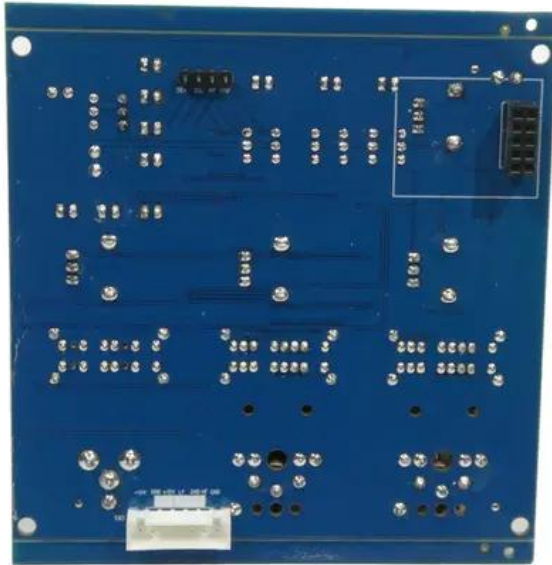

Platine (Input) PAS-212A MK4

Art.-Nr.: E6511951

GTIN: 4026397740554

Features:

Technische Daten:

Gewicht: 0,11 kg

Lieferumfang:

Logistic

EAN / GTIN: 4026397740554

Gewicht: 0,11 kg

Länge: 0.11 m

Breite: 0.10 m

Höhe: 0.04 m