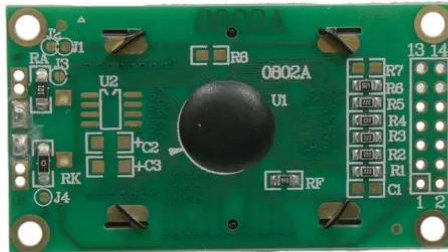

Platine (LCD Display) LED Mega Strobe 812 Panel (0802A)

Art.-Nr.: E6511907
GTIN: 4026397737578

Platine (LCD Display) LED Mega Strobe 812 Panel (0802A)

Art.-Nr.: E6511907
GTIN: 4026397737578

Features:
