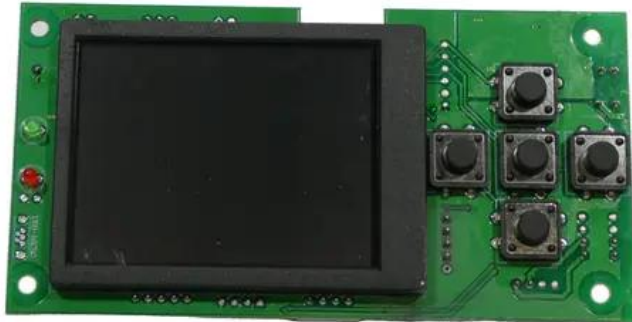

Platine (Display) LED TMH-S400 CMY

Art.-Nr.: E6511887

GTIN: 4026397737691

Features:

Technische Daten:

Gewicht: 0,07 kg

Lieferumfang:

Logistic

EAN / GTIN: 4026397737691

Gewicht: 0,07 kg

Länge: 0.13 m

Breite: 0.06 m

Höhe: 0.02 m