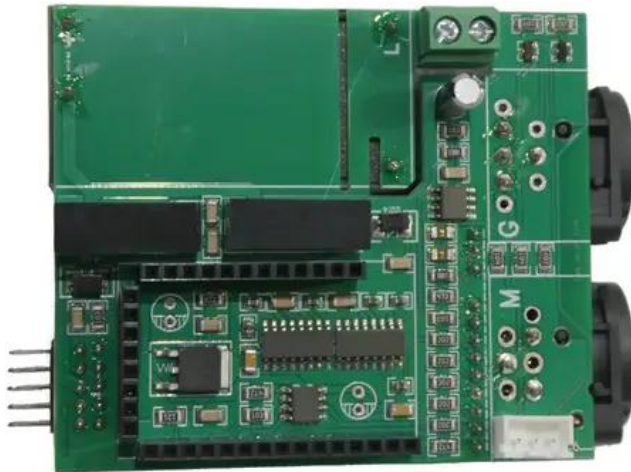

# Platine (DMX Input) DMX Split 6 Splitter CRMX

Art.-Nr.: E6511874

GTIN: 4026397736663

---

---

## Technische Daten:

Gewicht: 0,08 kg

---

EAN / GTIN: 4026397736663

Gewicht: 0,08 kg

Länge: 0.09 m

Breite: 0.07 m

Höhe: 0.04 m