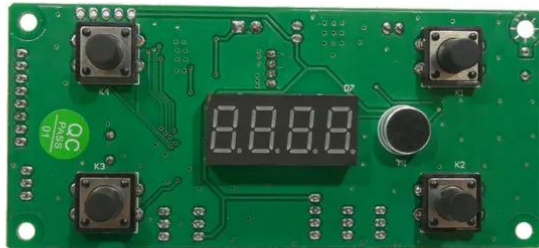

Platine (Display/Steuerung) LED BAR-8 Swing QCL (H3-277)

Art.-Nr.: E6511860
GTIN: 4026397736601

Platine (Display/Steuerung) LED BAR-8 Swing QCL (H3-277)

Art.-Nr.: E6511860
GTIN: 4026397736601

Features:
