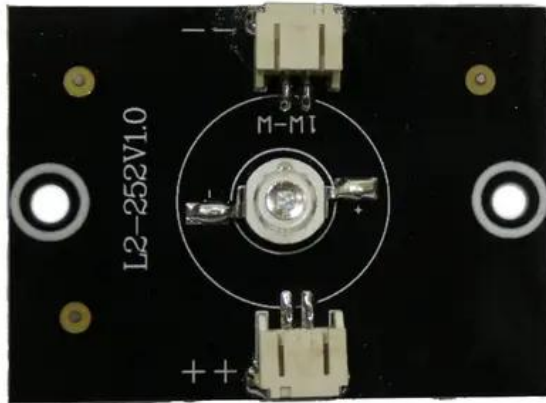

Platine (LED) LED FE-300 (L2-252 V1.0)

Art.-Nr.: E6511821

GTIN: 4026397742909

Listenpreis: 2.99 €

inkl. 19% MwSt.

Features:

Technische Daten:

Gewicht: 0,01 kg

Lieferumfang:

Logistic

EAN / GTIN: 4026397742909

Gewicht: 0,01 kg

Länge: 0.06 m

Breite: 0.04 m

Höhe: 0.01 m