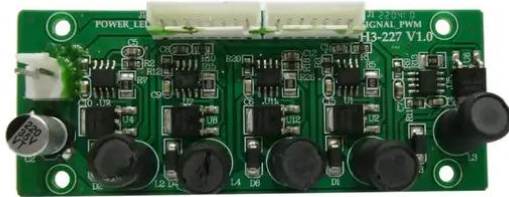

Platine (Treiber) LED Z-2000 (H3-227 V1.0)

Art.-Nr.: E6511785
GTIN: 4026397733907

Platine (Treiber) LED Z-2000 (H3-227 V1.0)

Art.-Nr.: E6511785
GTIN: 4026397733907

Features:
