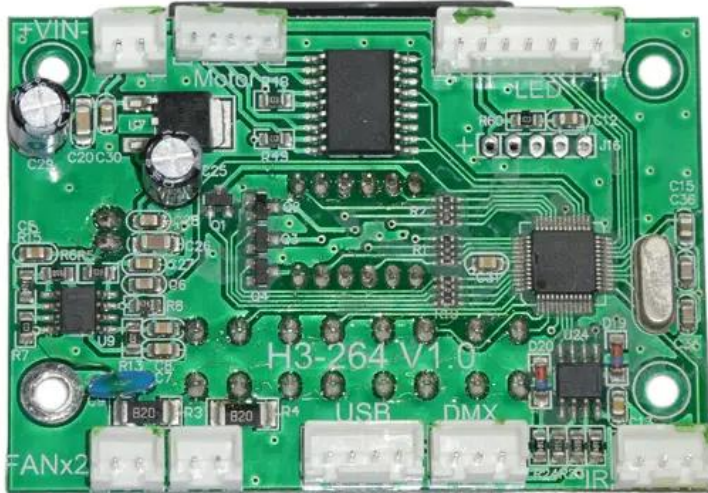

Platine (Display) LED D-4000 (H3-264 V1.0)

Art.-Nr.: E6511769

GTIN: 4026397733662

Features:

Technische Daten:

Gewicht: 0,03 kg

Lieferumfang:

Logistic

EAN / GTIN: 4026397733662

Gewicht: 0,03 kg

Länge: 0.07 m

Breite: 0.06 m

Höhe: 0.03 m