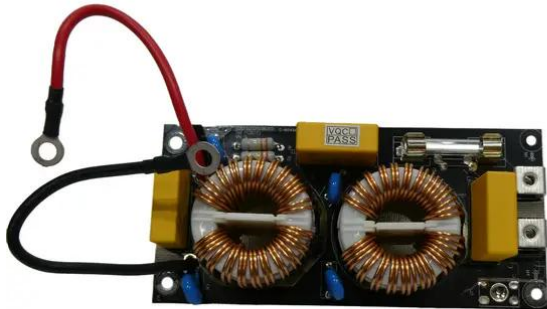

Platine (EMI-EMC) DCA-12000

Art.-Nr.: E6511722
GTIN: 4026397734775

Platine (EMI-EMC) DCA-12000

Art.-Nr.: E6511722
GTIN: 4026397734775

Features:
