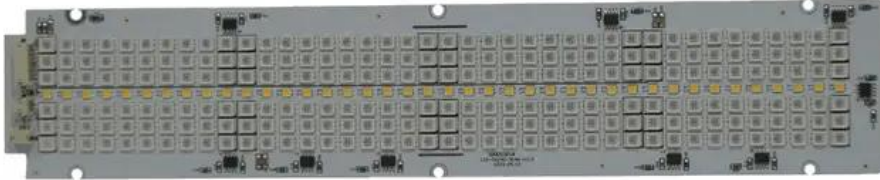

Platine (LED) LED IP PIX Strobe (LED-50240-3040-V2.0)

Art.-Nr.: E6511562

GTIN: 4026397728279

Features:

Technische Daten:

Gewicht: 0,09 kg

Lieferumfang:

Logistic

EAN / GTIN: 4026397728279

Gewicht: 0,10 kg

Länge: 0,32 m

Breite: 0,07 m

Höhe: 0,01 m