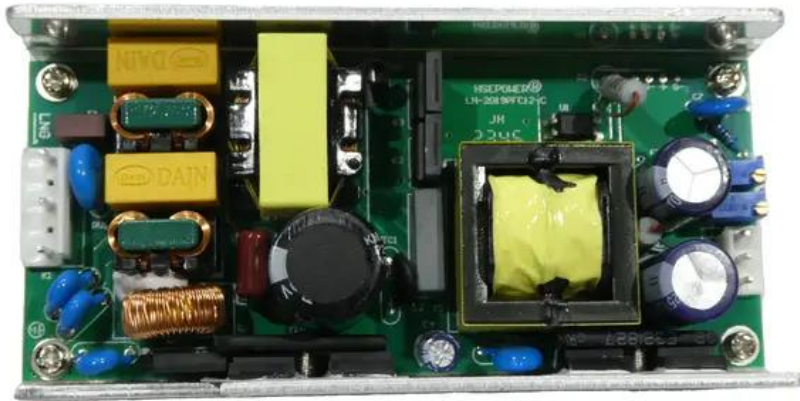

# Platine (Netzteil)21VDC/3,5A AKKU Multiflood IP 8x10W (CCD-U2100350)

Art.-Nr.: E6511558

GTIN: 4026397731231

---

**Listenpreis: 77.75 €**

inkl. 19% Mwst.

---