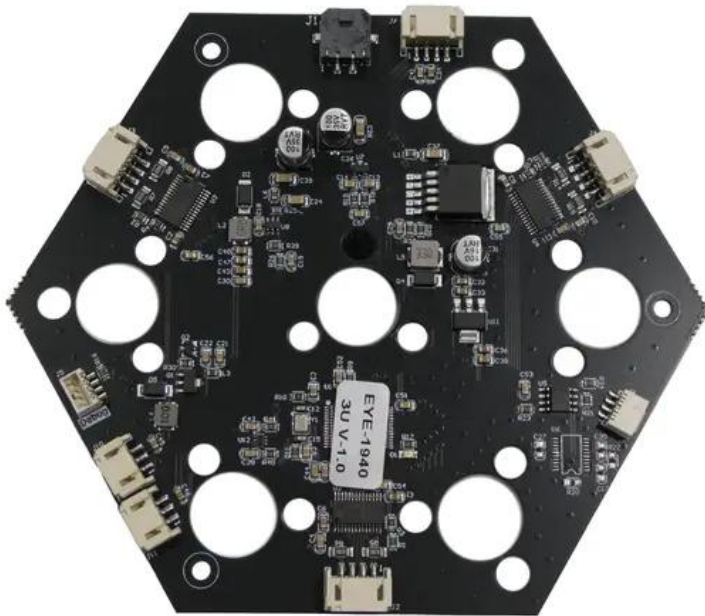

Platine (Motor Treiber) EYE-1940 (LED077B-A)

Art.-Nr.: E6511532

GTIN: 4026397728064

Listenpreis: 119.23 €

inkl. 19% Mwst.

Features:

Technische Daten:

Gewicht: 0,05 kg

Lieferumfang:

Logistic

EAN / GTIN: 4026397728064

Gewicht: 0,05 kg

Länge: 0.14 m

Breite: 0.12 m

Höhe: 0.01 m