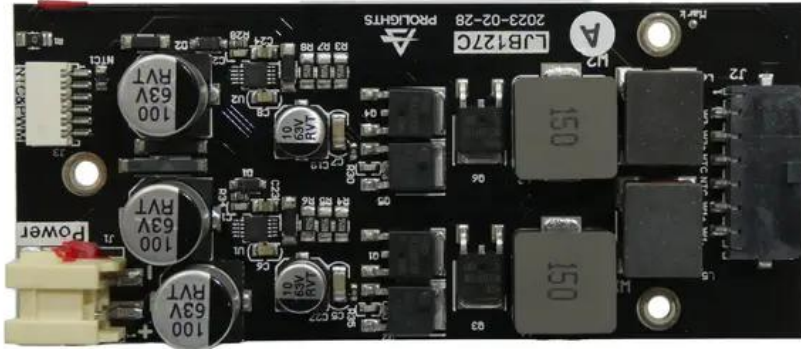

Platine (LED Treiber) DMH-380 (LJB127C-A)

Art.-Nr.: E6511531

GTIN: 4026397727968

Features:

Technische Daten:

Gewicht: 0,05 kg

Lieferumfang:

Logistic

EAN / GTIN: 4026397727968

Gewicht: 0,05 kg

Länge: 0.10 m

Breite: 0.04 m

Höhe: 0.01 m