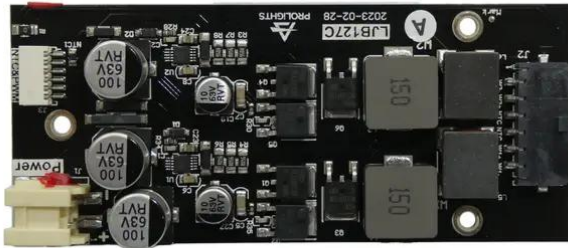

## Platine (LED Treiber) DMH-380 (LJB127C-A)

Art.-Nr.: E6511531  
GTIN: 4026397727968

**Listenpreis: 98.6 €**  
inkl. 19% MwSt.

---

## Platine (LED Treiber) DMH-380 (LJB127C-A)

Art.-Nr.: E6511531  
GTIN: 4026397727968

**Features:**

---