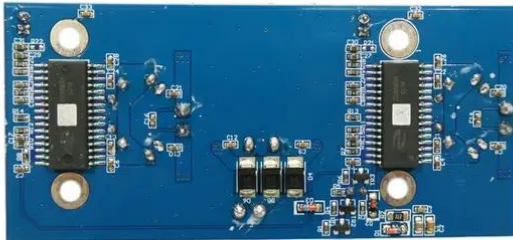

Platine (Endstufe Sat) MAXX-1206DSP 2.1 (DA8683)

Art.-Nr.: E6511514
GTIN: 4026397729375

Platine (Endstufe Sat) MAXX-1206DSP 2.1 (DA8683)

Art.-Nr.: E6511514
GTIN: 4026397729375

Features:
