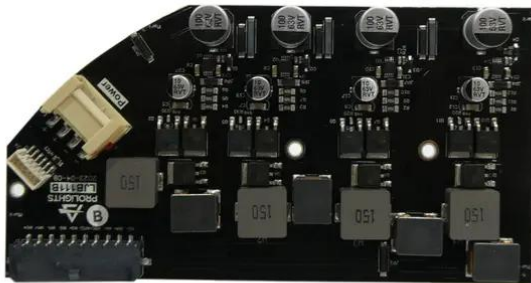

## Platine (LED Treiber) DMH-640 (LJB111B-B)

Art.-Nr.: E6511492  
GTIN: 4026397727807

---

## Platine (LED Treiber) DMH-640 (LJB111B-B)

Art.-Nr.: E6511492  
GTIN: 4026397727807

**Features:**

---