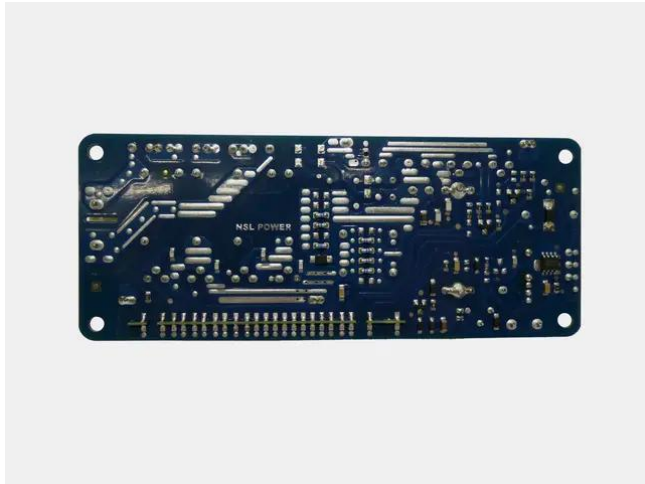

Drossel (elektronisch) IP PLH-420 (U6CA420WEU12)

Art.-Nr.: E6511440
GTIN: 4026397725551

Drossel (elektronisch) IP PLH-420 (U6CA420WEU12)

Art.-Nr.: E6511440
GTIN: 4026397725551

Features:
