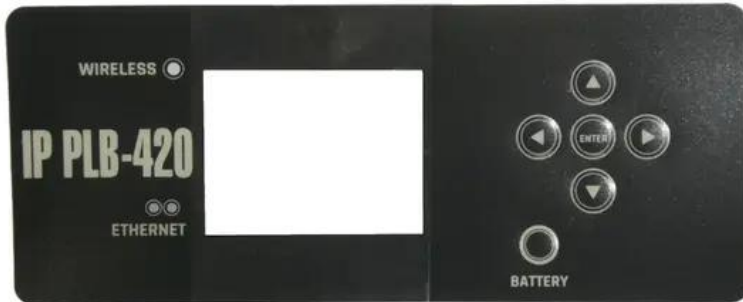

## Folie (Display) IP PLB-420

Art.-Nr.: E6511439

GTIN: 4026397727692

---

**Listenpreis: 5.21 €**

inkl. 19% Mwst.