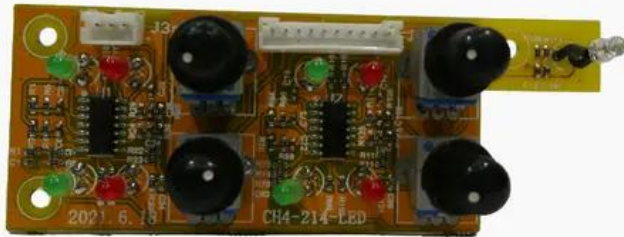

Platine (Volume) DJP-604 (CH4-214-LED)

Art.-Nr.: E6511403

GTIN: 4026397724240

Features:

Logistic

EAN / GTIN: 4026397724240

Technische Daten:

Lieferumfang:
