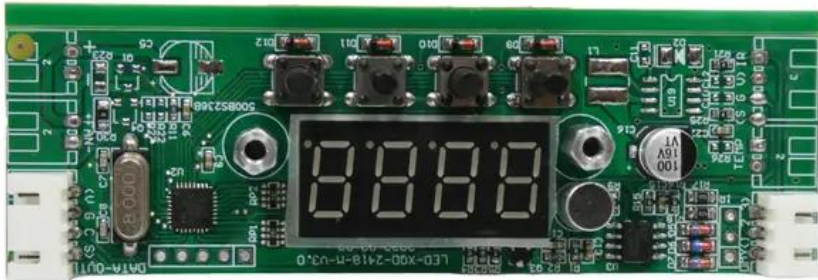

Platine (Steuerung/Display) LED PIX-144 RGBW (LED-XQD-2418-M-V3.0)

Art.-Nr.: E6511362

GTIN: 4026397732740

Features:

Technische Daten:

Gewicht: 0,02 kg

Lieferumfang:

Logistic

EAN / GTIN: 4026397732740

Gewicht: 0,02 kg

Länge: 0.10 m

Breite: 0.03 m

Höhe: 0.02 m