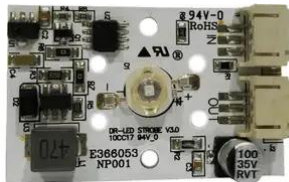

Platine (LED) LED KLS Scan Pro (CRT_DR_LED_STROBE V3.0 UV_2W)

Art.-Nr.: E6511315
GTIN: 4026397723236

Listenpreis: 5.55 €
inkl. 19% Mwst.

Platine (LED) LED KLS Scan Pro (CRT_DR_LED_STROBE V3.0 UV_2W)

Art.-Nr.: E6511315
GTIN: 4026397723236