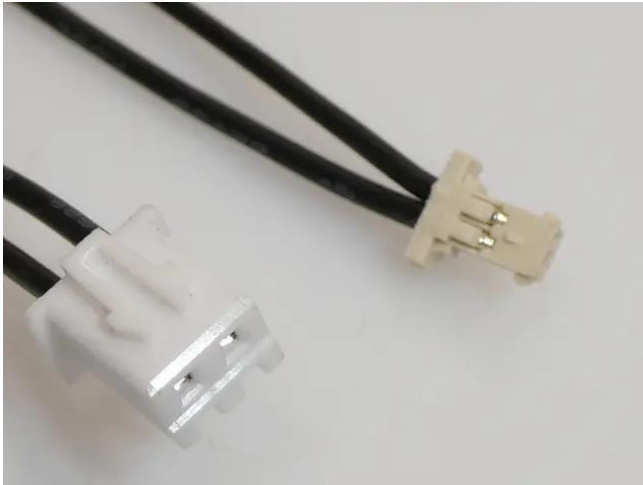

Kabelbaum LED TMH-S90 Thermo Sensor

Art.-Nr.: E6511085
GTIN: 4026397713473

Listenpreis: 8.09 €
inkl. 19% Mwst.

Kabelbaum LED TMH-S90 Thermo Sensor

Art.-Nr.: E6511085
GTIN: 4026397713473

Features:
