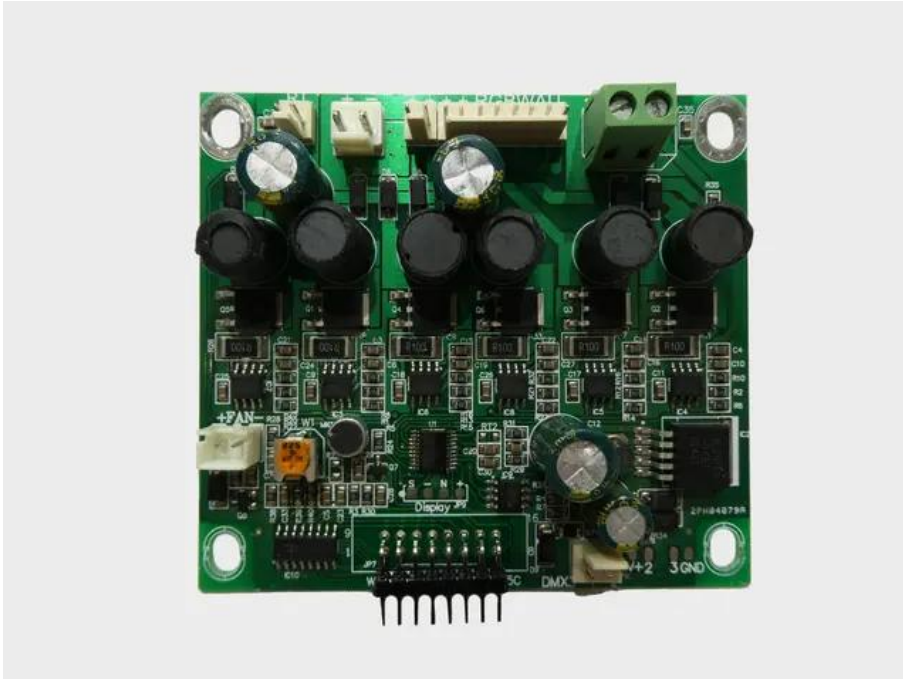

Platine (Steuerung) PRO Slim PAR-12 MK2 HCL (WM-KP-6136V2A5STF-V50) Art.-Nr.: E6511046

GTIN: 4026397709056

Features:

Technische Daten:

Gewicht: 0,06 kg

Lieferumfang:

Logistic

EAN / GTIN: 4026397709056

Gewicht: 0,07 kg

Länge: 0.09 m

Breite: 0.08 m

Höhe: 0.02 m