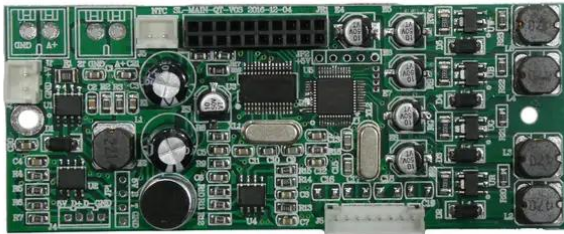

Platine (Steuerung) AKKU IP Flat Light SMD sw (SL-MAIN-QT-V03)

Art.-Nr.: E6511005

GTIN: 4026397711783

Platine (Steuerung) AKKU IP Flat Light SMD sw (SL-MAIN-QT-V03)

Art.-Nr.: E6511005

GTIN: 4026397711783

Features:
