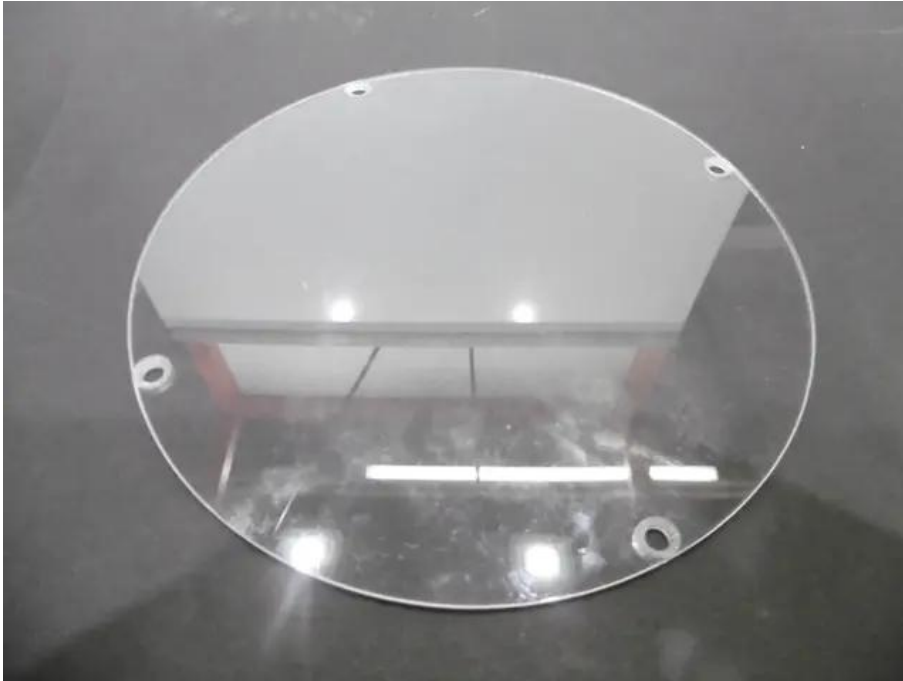

Scheibe LED Theatre COB 100 WW

Art.-Nr.: E6510979

GTIN: 4026397706482

Listenpreis: 12.78 €

inkl. 19% Mwst.

Features:

Technische Daten:

Gewicht: 0,04 kg

Lieferumfang:

Logistic

EAN / GTIN: 4026397706482

Gewicht: 0,04 kg

Länge: 0.15 m

Breite: 0.15 m

Höhe: 0.01 m