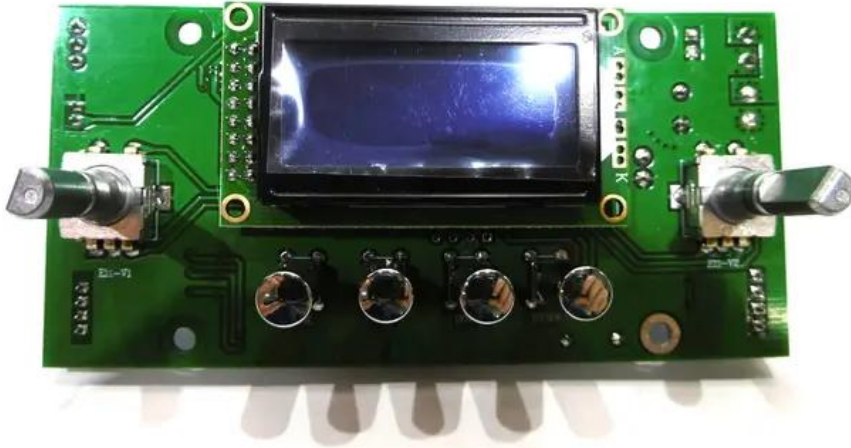

Platine (Display) PLL-384 CW/WW (SL-CTC-V03)

Art.-Nr.: E6510974

GTIN: 4026397705966

Features:

Technische Daten:

Gewicht: 0,06 kg

Lieferumfang:

Logistic

EAN / GTIN: 4026397705966

Gewicht: 0,07 kg

Länge: 0.11 m

Breite: 0.06 m

Höhe: 0.05 m