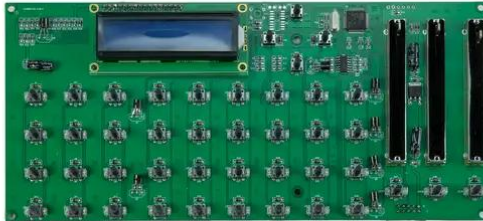

Platine (Steuerung) EASY Show

Art.-Nr.: E6510968
GTIN: 4026397714661

Platine (Steuerung) EASY Show

Art.-Nr.: E6510968
GTIN: 4026397714661

Features:
