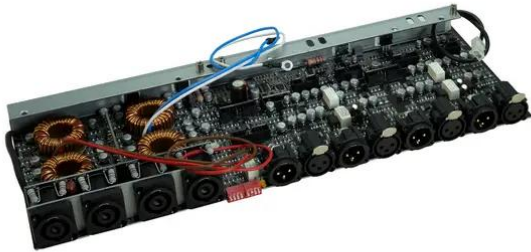

Platine (Input/Output) QCA-10000MK2

Art.-Nr.: E6510953
GTIN: 4026397708967

Platine (Input/Output) QCA-10000MK2

Art.-Nr.: E6510953
GTIN: 4026397708967

Features:
