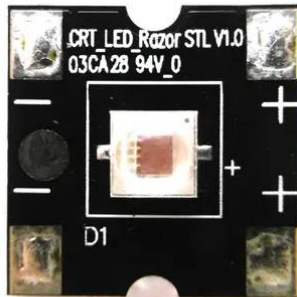

Platine (LED/rot) Laser Derby MK2

Art.-Nr.: E6510917
GTIN: 4026397697827

Listenpreis: 13.32 €
inkl. 19% Mwst.

Platine (LED/rot) Laser Derby MK2

Art.-Nr.: E6510917
GTIN: 4026397697827

Features:
