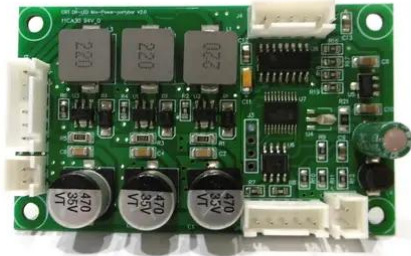

Platine (Treiber/Derby) KLS Scan Next FX (CRT DR-LED MIX PARTYBAR V2.0)

Art.-Nr.: E6510889
GTIN: 4026397698046

Platine (Treiber/Derby) KLS Scan Next FX (CRT DR-LED MIX PARTYBAR V2.0)

Art.-Nr.: E6510889
GTIN: 4026397698046