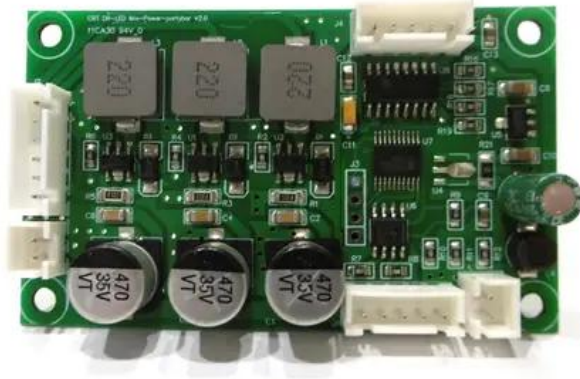

# Platine (Treiber/Derby) KLS Scan Next FX (CRT DR-LED MIX PARTYBAR V2.0) Nr.: E6510889

GTIN: 4026397698046

---

**Listenpreis: 136.61 €**

inkl. 19% Mwst.