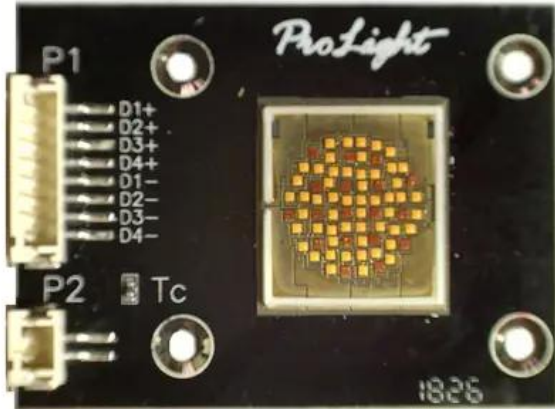

LED COB 170W WW 3000K/Amber LED THA-150F ProLight (PBMM-170FQLAD01CA)

EAN: 4026397676679
GTIN: 4026397676679

Features:

Technische Daten:

Gewicht: 0,04 kg

Lieferumfang:

Logistic

EAN / GTIN: 4026397676679

Gewicht: 0,04 kg

Länge: 0.06 m

Breite: 0.05 m

Höhe: 0.01 m