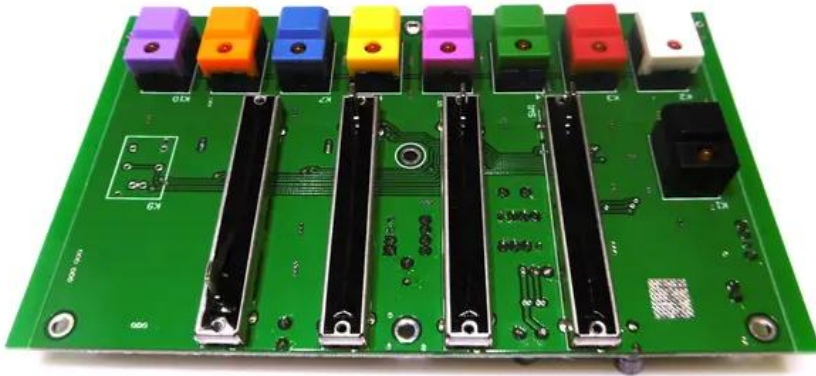

Platine (Bedienung) SL-600 DMX Seach Light

Art.-Nr.: E6510726

GTIN: 4026397673791

Features:

Technische Daten:

Gewicht: 0,11 kg

Lieferumfang:

Logistic

EAN / GTIN: 4026397673791

Gewicht: 0,11 kg

Länge: 0.16 m

Breite: 0.10 m

Höhe: 0.03 m