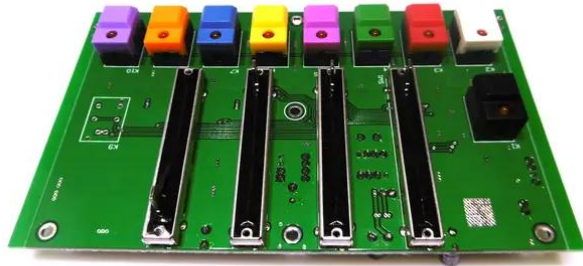

Platine (Bedienung) SL-600 DMX Seach Light

Art.-Nr.: E6510726
GTIN: 4026397673791

Platine (Bedienung) SL-600 DMX Seach Light

Art.-Nr.: E6510726
GTIN: 4026397673791

Features:
