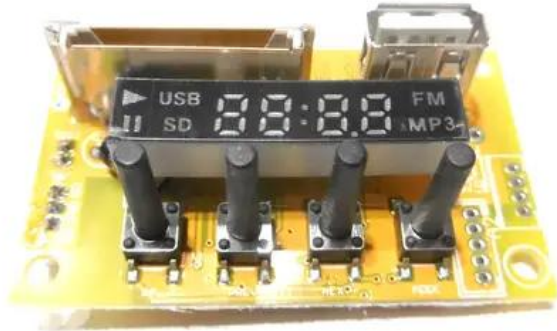

Platine (Player) DJP-900P Class-D Verstärker ()

Art.-Nr.: E6510674

GTIN: 4026397672206

Features:

Technische Daten:

Stromversorgung:	5V DC
Stromanschluss:	Stromeinspeisung über Spezialsteckverbindung Einbauversion
Gewicht:	0,02 kg

Lieferumfang:

Logistic

EAN / GTIN: 4026397672206

Gewicht: 0,02 kg

Länge: 0.06 m

Breite: 0.04 m

Höhe: 0.03 m