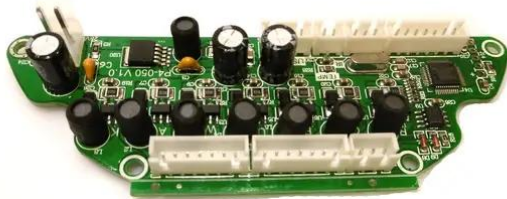

## Platine (Steuerung) LED 7C-7 Silent Slim Spot (P4-050)

**Art.-Nr.: E6510669**

GTIN: 4026397672053

---

## Platine (Steuerung) LED 7C-7 Silent Slim Spot (P4-050)

**Art.-Nr.: E6510669**

GTIN: 4026397672053

**Features:**

---