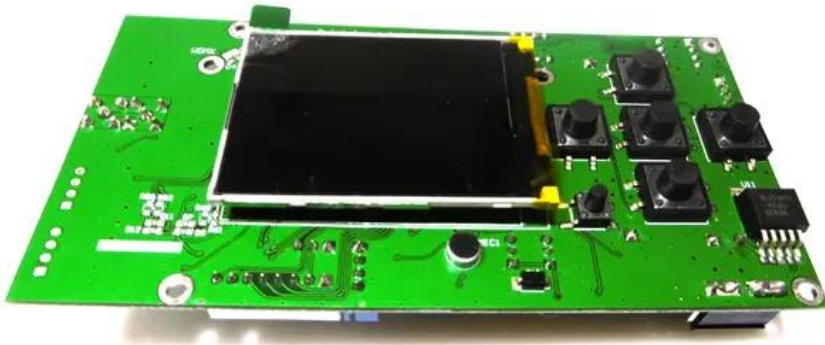

# Platine (Display) EYE-19 HCL (DISP011D)

Art.-Nr.: E6510601

GTIN: 4026397667639

---

---

## Technische Daten:

Gewicht: 0,08 kg

---

EAN / GTIN: 4026397667639

Gewicht: 0,08 kg

Länge: 0.14 m

Breite: 0.07 m

Höhe: 0.02 m