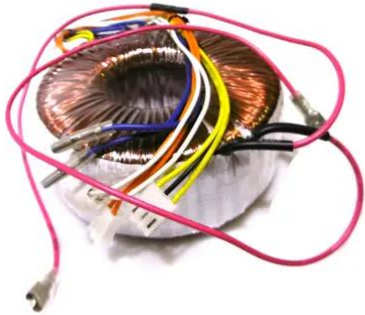

Ringkerntrafo Sec.:
10,5V/15V/15-0-15V/93V Pri.: 230V
(250-2)

Art.-Nr.: E6510567
GTIN: 4026397663952

Listenpreis: 67.39 €
inkl. 19% MwSt.

Ringkerntrafo Sec.:
10,5V/15V/15-0-15V/93V Pri.: 230V
(250-2)

Art.-Nr.: E6510567
GTIN: 4026397663952