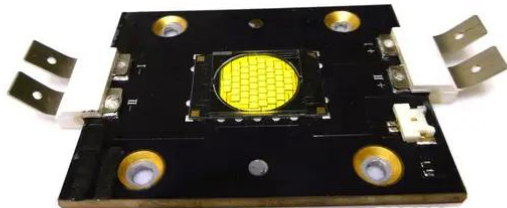

LED COB 600W CW SL-600 (TX-5266W600FC120)

Art.-Nr.: E6510535
GTIN: 4026397661965

Listenpreis: 1115.8 €
inkl. 19% Mwst.

LED COB 600W CW SL-600 (TX-5266W600FC120)

Art.-Nr.: E6510535
GTIN: 4026397661965

Features:
