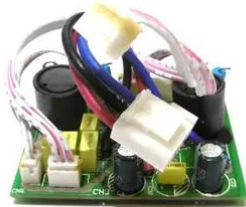

Platine (Endstufe) COMBO-160BT (54275 LOWAMP)

Art.-Nr.: E6510496

GTIN: 4026397661156

Platine (Endstufe) COMBO-160BT (54275 LOWAMP)

Art.-Nr.: E6510496

GTIN: 4026397661156

Features:
