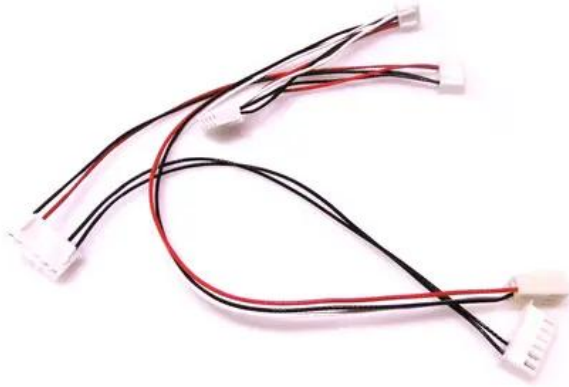

Kabel (Steuerung) LED Umbrella 95/140

Art.-Nr.: E6510368

GTIN: 4026397657401

Features:

Logistic

Technische Daten:

Gewicht: 0,01 kg

EAN / GTIN: 4026397657401

Gewicht: 0,01 kg

Länge: 0.10 m

Breite: 0.05 m

Höhe: 0.01 m

Lieferumfang:
