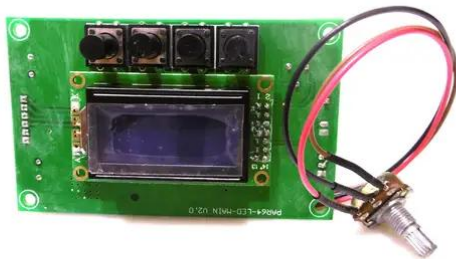

## Platine (Display) LED PLL-360 3200K Panel (PAR64-LED-MAIN V2.0) mit Poti

Art.-Nr.: E6510305  
GTIN: 4026397654912

---

## Platine (Display) LED PLL-360 3200K Panel (PAR64-LED-MAIN V2.0) mit Poti

Art.-Nr.: E6510305  
GTIN: 4026397654912

**Features:**

---